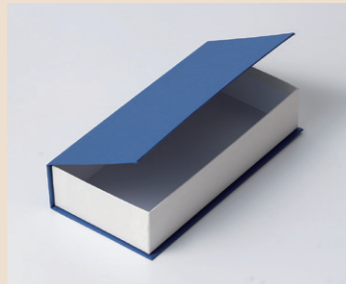

どんな形でも、どんなデザインでもさまざまな組み合わせで自由に作れる。

印籠式

蓋を開けた時の真ん中のラインがシンプルかつスタイリッシュな印象。

ブック式

まるで本のような形で、受け取った後でもインテリアとして使える優れもの。

引き出し式

タンスをイメージした可愛いデザイン。金具の取っ手も取り付け可能。

蓋身式

箱の中でもスタンダードな形。下部分の高さを変えられるため様々なオーダーが可能。

友禅和紙

和柄からモダン柄まで、丈夫で日本らしい美しさを醸し出す友禅和紙。

スリーブ式

最後まで中身を引き出さないと分からない、あのワクワク、ドキドキを感じられるBOX。

ダンボールパッケージ

自分で組み立てられる「軽くて」、「丈夫」なダンボール素材のパッケージ。

丸筒